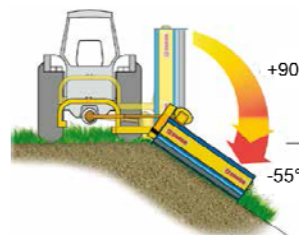

KOMUNALNI MULČER ZANON MODEL TMC

Opšti podaci:

Mulčer Model TMC zbog velike prilagodljivosti na terenu ima širok raspon za upotrebu na svim vrstama terena. Ovaj mulčer je odličan za čišćenje od grančica i korova nasipa, cesta, nasipa ili, jednostavno, vinogradima i voćnjacima. Nudi mogućnost zakretanja 90 do -55 nagib s bočnim pomakom varira zavisno o modelu koji se koristi.

Standardna oprema:

- Priključak na traktore u 3 tačke -I° i II° kategorije
- Reduktor za 540 O/min (ili 1000 O/min navesti prilikom narudzbe)
- Slobodno tekuća spojka u reduktoru mulčera-zaštita od preopterećenja
- Zadnji valjak podesiv po visini
- Čekići ili Y noževi
- Kontračekići
- Poklopac za otvaranje na zadnjem dijelu plašta mulčera za lakši rad i veću propusnost
- Bočni klizači-sanke podesive po visini
- Hidraulični bočni pomak po horizontali i vertikali
- Mehanička zaštita u slučaju nailaska na prepreku (ANTI SHOCK)
- Potrebno 2 dvoradna hidraulična izvoda na traktoru