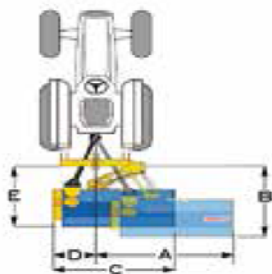

KOMUNALNI MULČER ZANON MODEL TMC

Opšti podaci:

Mulčer Model TMC zbog velike prilagodljivosti na terenu ima širok raspon za upotrebu na svim vrstama terena. Ovaj mulčer je odličan za čišćenje od grančica i korova nasipa, cesta, nasipa ili, jednostavno, vinogradima i voćnjacima. Nudi mogućnost zakretanja 90 do -55 nagib s bočnim pomakom varira zavisno o modelu koji se koristi.

Standardna oprema:

- Priključak na traktore u 3 tačke -I° i II° kategorije
- Reduktor za 540 O/min (ili 1000 O/min navesti prilikom narudzbe)
- Slobodno tekuća spojka u reduktoru mulčera-zaštita od preopterećenja
- Zadnji valjak podesiv po visini
- Čekići ili Y noževi
- Kontračekići
- Poklopac za otvaranje na zadnjem dijelu plašta mulčera za lakši rad i veću propusnost
- Bočni klizači-sanke podesive po visini
- Hidraulični bočni pomak po horizontali i vertikali
- Mehanička zaštita u slučaju nailaska na prepreku (ANTI SHOCK)
- Potrebno 2 dvoradna hidraulična izvoda na traktoru

Tehničke karakteristike:

TMC	A cm	B cm	C cm	D cm	E cm
TMC 1300	213	228	155	36	168
TMC 1600	243	228	185	36	168
TMC 1900	273	228	215	36	168
TMC 2250	298	228	240	36	168

TMC	RADNA ŠIRINA cm	BROJ Y NOŽEVA kom	BROJ ČEKIĆA kom	POTREBNA SNAGA ks	TEŽINA MAŠINE kg
TMC 1300	130	32	16	40-70	540
TMC 1600	160	40	20	60-80	570
TMC 1900	190	48	24	80-120	615
TMC 2250	225	56	28	90-150	660