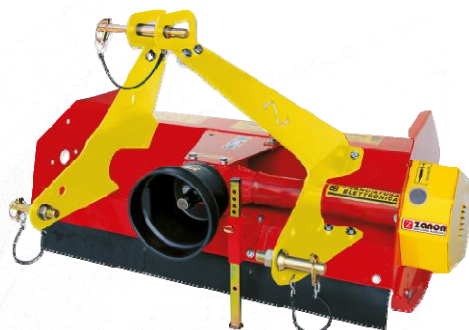

MULČERI ZA MOTOKULTIVATORE I MALE TRAKTORE MODELI TSM

Opšti podaci:

Mulčer TSM namijenjen je za rad u parkovima, baštama, vinogradima, voćnjacima kao i na svim manjim površinama. Lako je prilagodljiva svim vrstama terena, a posebno je pogodna za obradu strmih i brdovitih površina.

Standardna oprema:

- Priključak za sve vrste motokultivatora
- Točkovi pomični oko svoje osi, podesivi po visini Y noževi
- Plivajući priključak – mogućnost kopiranja terena
- Model TSN 900 TV ST i model TSM 1100 TV ST namijenjen je za traktore Tomo Vinković-stari tip
- Prilikom narudžbe navesti tip motokultivatora

Standardna oprema:

- Priključak na male traktore u 3 tačke – I^o kategorija
- Reduktor za 540 o/min
- Zadnji valjak podesiv po visini, Y noževi
- Bočni klizači – sanke podesive po visini

Tehničke karakteristike: