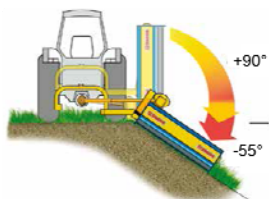

MULČERI ZA RAD NA NAGNUTIM TERENIMA MODEL ZANON TMO

Zanon
 MACHINE AGRICOLE

Mehanička zaštita u slučaju nailaska na prepreku

Opšti podaci:

Mulčer model TMC zbog svoje prilagodljivosti pogodan je na svim vrstama terena. Ova mašina je odlična za mulčiranje grana, korova nasipa, vinogradima, voćnjacima i drugim površinama. TMH mulčer ima radni zahvat od 90° do -55° nagiba sa bočnim pomakom u zavisnosti od modela koji se koristi.

Standardna oprema:

- Priključak na traktore I° i II° kategorija
- Reduktor za 540 o/min (ili 1000 o/min, navesti prilikom narudzbe)
- Slobodno tekuća spojka u reduktoru mulčera-zaštita od preopterećenja
- Zadnji valjak podesiv po visini
- Čekići ili Y noževi i kontračekići
- Poklopac za otvaranje na zadnjem dijelu plašta mulčera za lakši rad i veću propusnost
- Bočni klizači-sanke podesive po visini
- Hidraulični bočni pomak po horizontali i vertikali
- Mehanička zaštita u slučaju nailaska na prepreku (ANTI SHOCK)
- Potrebno 2 hidraulična izvoda na traktoru