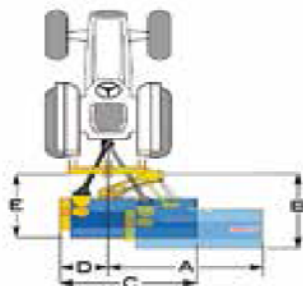

Tehničke karakteristike:

TMO	A cm	B cm	C cm	D cm	E cm
1300	176	164	150	45	134
1500	196	164	170	45	134
1700	216	164	190	45	134

TMO	RADNA ŠIRINA cm	BROJ Y NOŽEVA kom	BROJ ČEKIĆA kom	POTREBNA SNAGA ks	TEŽINA MAŠINE kg
TMO 1300	130	36	18	35 - 80	300
TMO 1500	150	44	22	40 - 80	340
TMO 1700	170	48	24	50 - 80	380