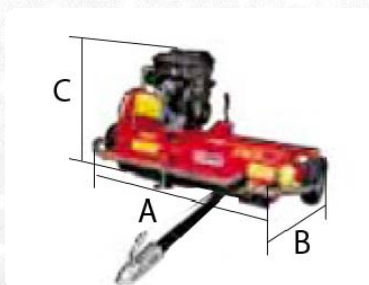

TSM OFF-ROAD

NOŽEVI (SERIJSKA OPREMA)

ČEKIĆI (OPCIJA)

Opšti podaci:

Novi mulčer TSM se koristi za košenje i prozračivanje trave, kao i za sjeckanje manjih grana. Visina mulčiranja je podesiva.

Tehničke karakteristike:

| TSM | A cm | B cm | C cm |
|-------------------|---------|---------|---------|
| TSM OFF-ROAD 1000 | 155 | 100 | 79 |
| TSM OFF-ROAD 1250 | 180 | 100 | 92 |

| TMH | RADNA ŠIRINA cm | BROJ Y NOŽEVA kom | BROJ ČEKIĆA kom | POTREBNA SNAGA ks | TEŽINA MAŠINE kg |
|-------------------|--------------------|----------------------|--------------------|-------------------------|---------------------|
| TSM OFF-ROAD 1000 | 100 | 40 | 20 | 13 (HONDA GX390) | 155 |
| TSM OFF-ROAD 1250 | 125 | 52 | 26 | 16 (BRIGGS&STRATTON) | 170 |