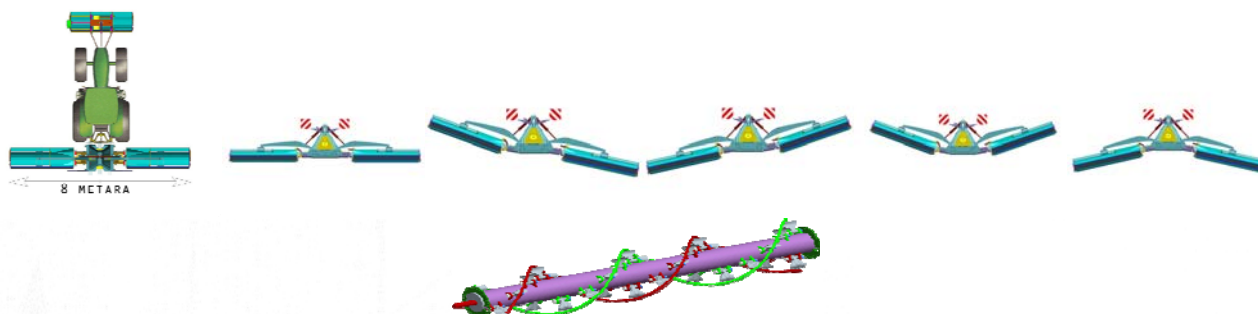

**MULČER DUPLEX EURO**

**Opšti podaci:**

Stručni hidraulično sklopiva mašina za kvalitetno mulčiranje širokog raspona biljki i biljnih ostataka. Mulčer može rasturati grane do 6 cm u promjeru. Pogodan za upotrebu kod kombinata i većih farmi. Mulčer sa 3m transportne širine je jednostavan za transport. Plivajuća struktura i ugaoni stepen prilagodbe  $\pm 15^\circ$  omogućuje kvalitetno mulčiranje tokom cijele radne širine.

**RASPODIJELA RADNIH TIJELA U DUPLOJ SPIRALI**
**Standardna oprema:**

- Raspodijela radnih tijela na rotoru u spirali
- Radna tijela-čekići, limene zaštitne zavjese
- Reduktor sa 1000 o/min, sa propusnom spojkom
- Ventilator za dodatno hlađenje remena, bočni klizači
- Automatski zatezač remena, hidraulično sklapanje
- Zadnji valjak podesiv po visini i debljine 170 mm
- Mogućnost plivajućeg položaja
- Kombinovano priključivanje na traktor (prednje-zadnje) II. i III. kategorije

**Opcija:**

- Mulčer EURO 280
- Priključak za reverzibilne traktore
- Y noževi, potporni točkovi
- Svjetla za transport po cesti
- Potporne noge za skladištenje sklopive mašine
- GPS sistem za precizan rad
- Video sistem

**Tehničke karakteristike:**

DUPLEX EURO 800	RADNA SNAGA Kw-ks	RADNI ZAHVAT cm	UKUPNA ŠIRINA cm	BROJ OBRTAJA o/min	BROJ NOŽEVA kom	BROJ ČEKIĆA kom	TEŽINA MAŠINE kg	DUBINA cm
EURO 800	110-220 / 150-300	803	554	1000	192	64	2350	*6