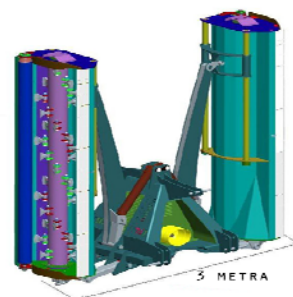

**MULČER DUPLEX EURO**

**Opšti podaci:**

Stručni hidraulično sklopiva mašina za kvalitetno mulčiranje širokog raspona biljki i biljnih ostataka. Mulčer može rasturati grane do 6 cm u promjeru. Pogodan za upotrebu kod kombinata i većih farmi. Mulčer sa 3m transportne širine je jednostavan za transport. Plivajuća struktura i ugaoni stepen prilagodbe  $\pm 15^\circ$  omogućuje kvalitetno mulčiranje tokom cijele radne širine.

**RASPODIJELA RADNIH TIJELA U DUPLOJ SPIRALI**
**Standardna oprema:**

- Raspodijela radnih tijela na rotoru u spirali
- Radna tijela-čekići, limene zaštitne zavjese
- Reduktor sa 1000 o/min, sa propusnom spojkom
- Ventilator za dodatno hlađenje remena, bočni klizači
- Automatski zatezač remena, hidraulično sklapanje
- Zadnji valjak podesiv po visini i debljine 170 mm
- Mogućnost plivajućeg položaja
- Kombinovano priključivanje na traktor (prednje-zadnje) II. i III. kategorije

**Opcija:**

- Mulčer EURO 280
- Priključak za reverzibilne traktore
- Y noževi, potporni točkovi
- Svjetla za transport po cesti
- Potporne noge za skladištenje sklopive mašine
- GPS sistem za precizan rad
- Video sistem

**Tehničke karakteristike:**

DUPLEX EURO 800	RADNA SNAGA Kw-ks	RADNI ZAHVAT cm	UKUPNA ŠIRINA cm	BROJ OBRTAJA o/min	BROJ NOŽEVA kom	BROJ ČEKIĆA kom	TEŽINA MAŠINE kg	DUBINA cm
EURO 800	110-220 / 150-300	803	554	1000	192	64	2350	*6