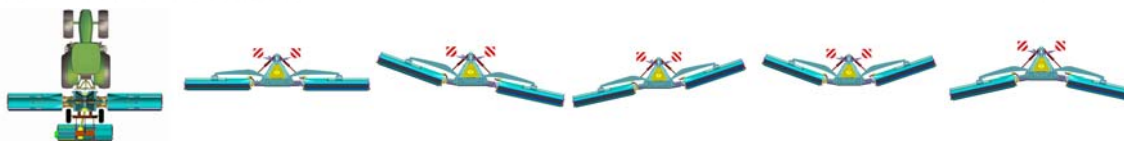

MULČER TRIPLEX EURO

Opšti podaci:

Stručna hidraulično sklopiva mašina za kvalitetno mulčiranje širokog raspona biljaka i biljnih ostataka. Mulčer može rasturati grane do 6 cm u promjeru. Pogodan za upotrebu kod kombinata i većih farmi. Mulčer sa 3m transportne širine je jednostavan za transport. Plivajuća struktura i ugao prilagodbe $\pm 15^\circ$ omogućuje kvalitetno mulčiranje tokom cijele radne širine.

Standardna oprema:

- Raspodijela radnih tijela na rotoru u duploj spirali
- Radna tijela-čekići i limene zaštitne zavjese
- Bočni klizači
- Reduktor sa 1000 o/min, sa propusnom spojkom
- Ventilator za dodatno hlađenje remena
- Automatski zatezač remena, hidraulično sklapanje
- Zadnji valjak podesiv po visini i debljine 170 mm
- Mogućnost plivajućeg položaja

Opcija:

- Kolica sa zračnim kočnicama
- Y noževi, potporni točkovi
- Svjetla za transport po cesti
- Potporne noge za skladištenje sklopive mašine
- GPS sistem za precizan rad
- Video sistem

Tehničke karakteristike:

TRIPLEX EURO 800	RADNA SNAGA Kw-ks	RADNI ZAHVAT cm	UKUPNA ŠIRINA cm	BROJ OBRTAJA o/min	BROJ NOŽEVA kom	BROJ ČEKIĆA kom	TEŽINA MAŠINE kg	DUBINA cm
EURO 800	130-220 / 180-300	790	803	1000	288	96	3765	*6