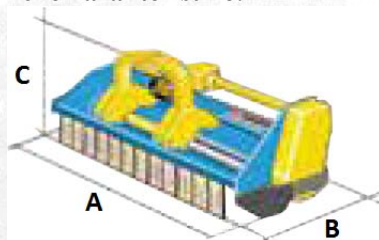

Tehničke karakteristike:

TFR	A cm	B cm	C cm
TFR 1300	145	100	80
TFR 1500	165	100	80
TFR 1700	185	100	80
TFR 1900	205	100	80

TFR	RADNA ŠIRINA cm	BROJ Y NOŽEVA kom	BROJ ČEKIĆA kom	POTREBNA SNAGA ks	TEŽINA MAŠINE kg
TFR 1300	130	36	18	30-50	310
TFR 1500	150	44	22	35-60	370
TFR 1700	170	48	24	40-60	400
TFR 1900	190	56	28	40-80	430