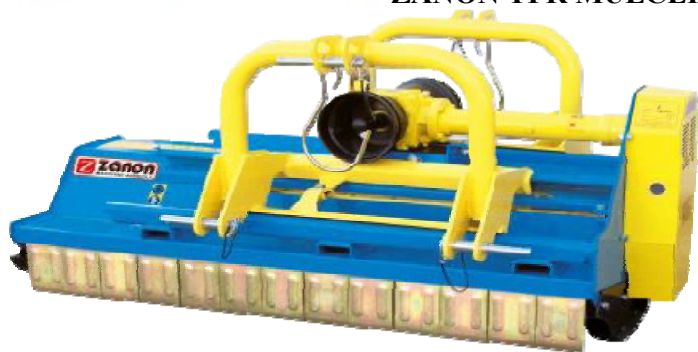

ZANON TFR MULČER REVERZIBILNI

Opšti podaci:

Zanon mulčer TFR dizajniran je tako da se lako može primjeniti na prednjoj i zadnjoj strani traktora. Pogodan je za drobljenje trave korova, slame i slično.

Standardna oprema:

- Priključak na traktore I° i II° kategorije
- Reduktor za 540 o/min (ili 1000 o/min, navesti prilikom narudzbe)
- Slobodno tekuća spojka u reduktoru mulčera
- Zadnji valjak podesiv po visini
- Čekići ili Y noževi i kontračekići
- Bočni klizači-sanke podesive po visini
- Poklopac za otvaranje na zadnjem dijelu plašta mulčera za lakši rad i veću propusnost s usmjerivačima usitnjene mase
- Plivajući noževi na zadnjem dijelu plašta mulčera za skupljanje pognuti stabljika (granja, šiblja, kuruzovine i slično.)
- Klizni bočni pomak-mehanički