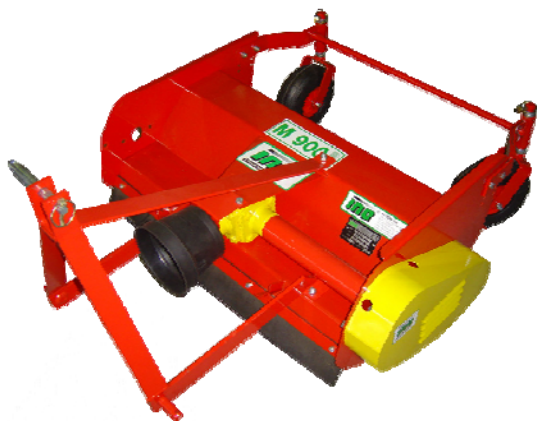

MULČER M

Opšti podaci:

INO mulčer model M upotrebljavamo na travnjacima, sportskim terenima, u parkovima, voćnjacima, vinogradima itd. Mulčer M izuzetno jednakomjerno usitnjava zelenu masu, kao i grančice do promjera 2 cm.

Standardna oprema:

- Potporni točkovi podesivi po visini
- Fina regulacija visine
- Gumena zavjesa
- Plivajući položaj
- Radna tijela- Y noževi
- Priključak za traktor (Tomo Vinković)

Opcija:

- Tritočkovni priključak za Tomo Vinković novi tip
- Zadnji valjak (za Tomo Vinković)

Tehničke karakteristike:

M	RADNA SNAGA Kw-ks	RADNI ZAHVAT cm	UKUPNA ŠIRINA cm	BROJ OBRTAJA o/min	BROJ NOŽEVA kom	TEŽINA MAŠINE kg	DUBINA cm
600	5-9/7-12	60	76	540	18	85	*2
900	9-18/13-24	90	108	540	28	95	*2